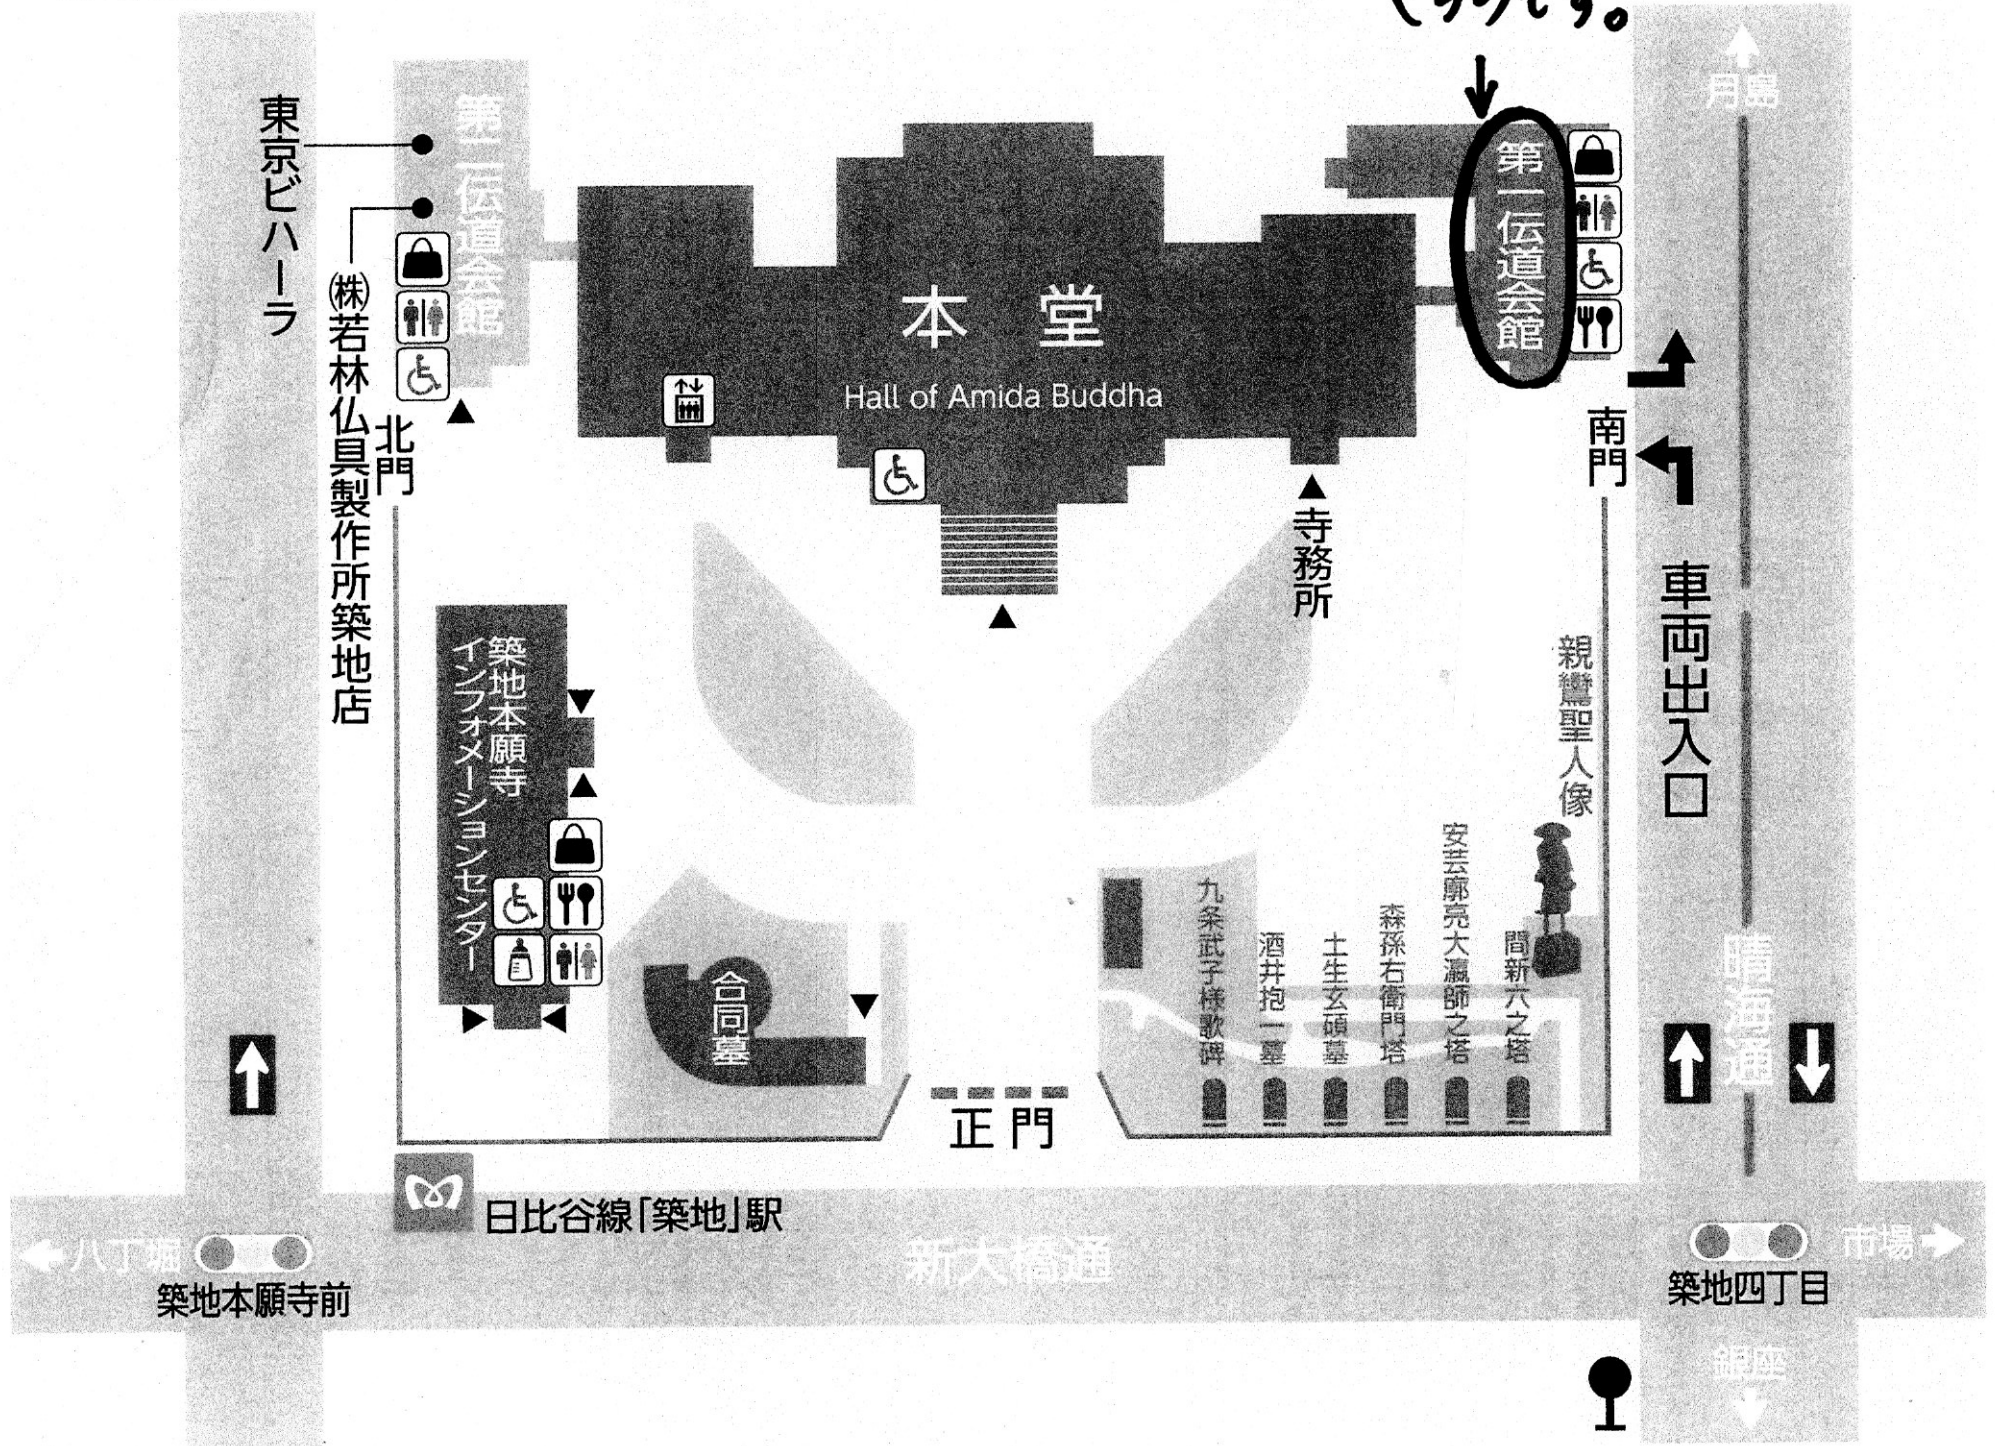

■境内全体図

こちらです。

第一伝道会館

本堂

Hall of Amida Buddha

東京ビハーラ

株若林仏具製作所築地店

第二伝道会館

北門

築地本願寺
インフォメーションセンター

合同墓

正門

寺務所

親鸞聖人像

間新六之塔

安芸廓亮大瀧師之塔

森孫右衛門塔

土生玄碩墓

酒井抱一墓

九条武子様歌碑

月島

車両出入口

晴海通

市場

築地四丁目

銀座

八丁堀

築地本願寺前

日比谷線「築地」駅

新大橋通